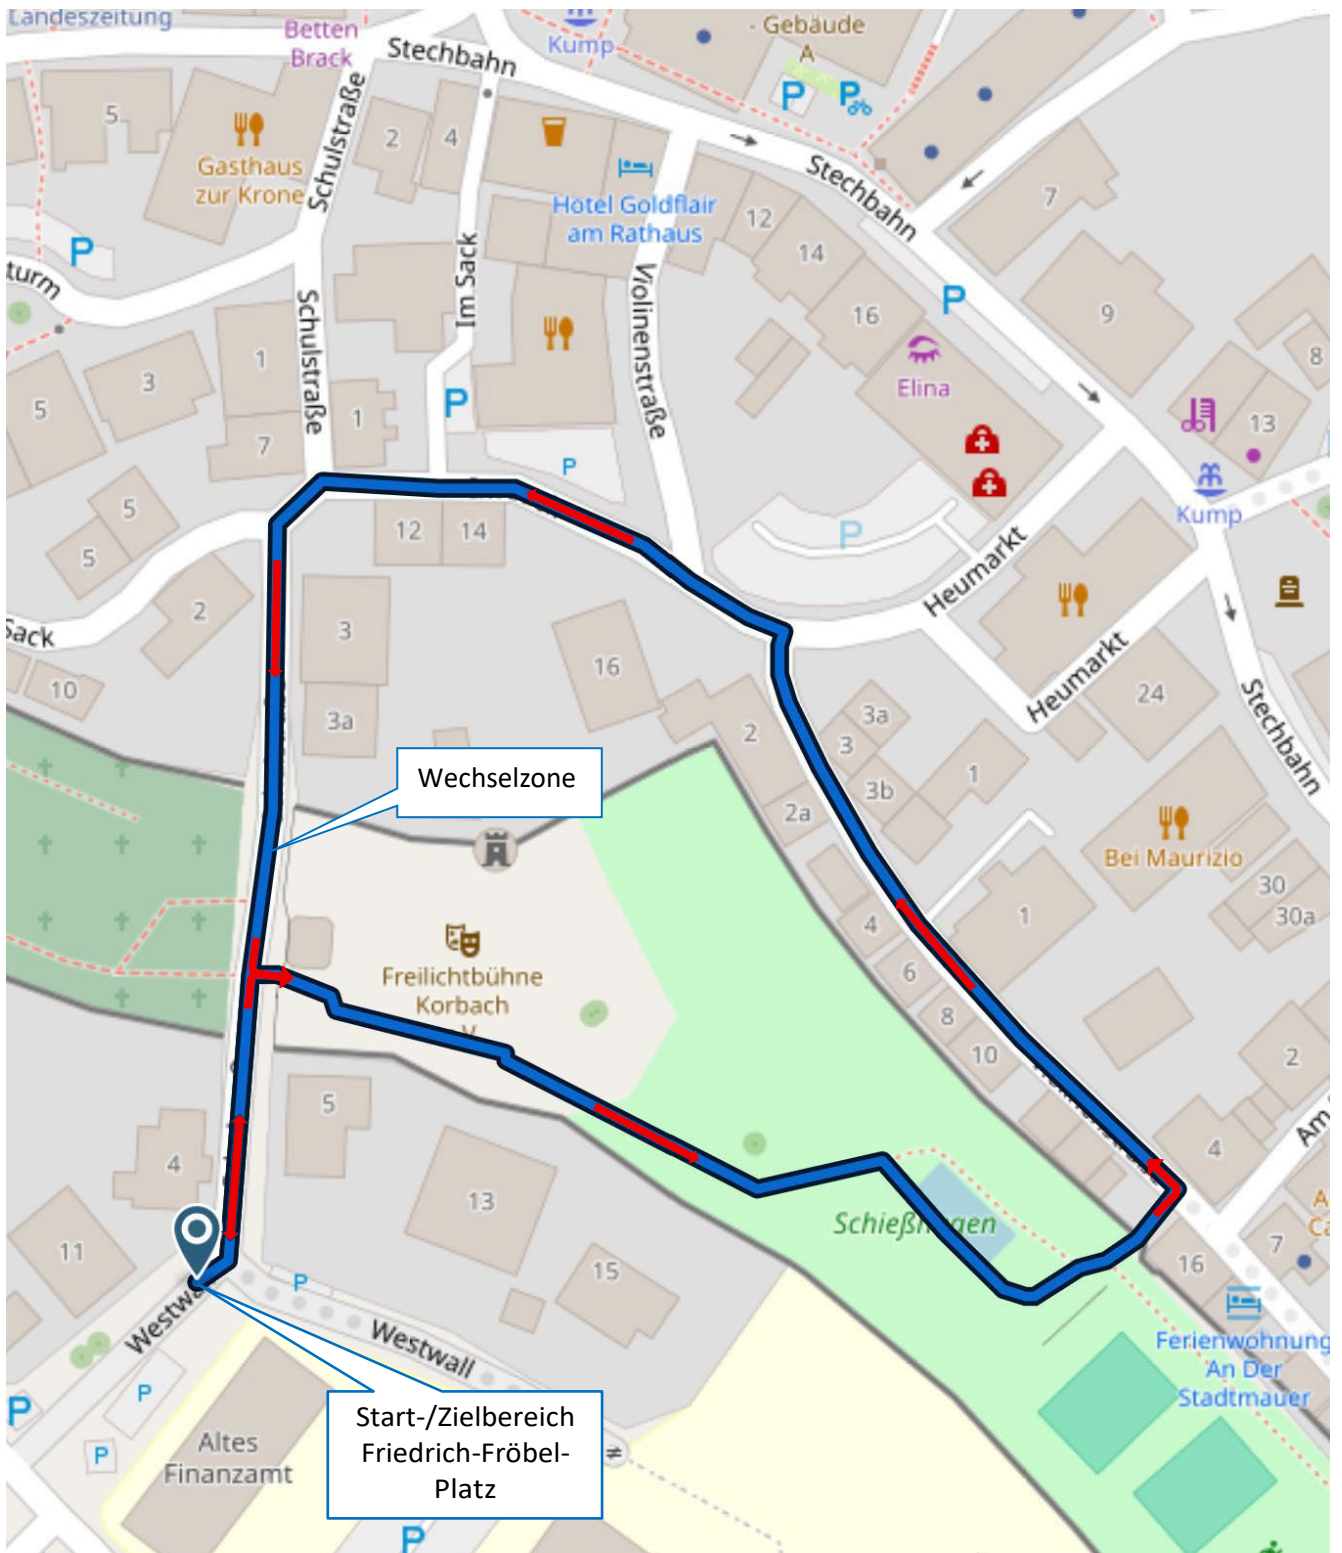

### Hauptlauf, Kurzstrecke, U10 bis U18

**Start/Ziel:** Friedrich-Fröbel-Platz

**Laufstrecke:** Schulstraße, Totenhagen, Hagenstraße (Fußweg), Ascher, Lengfelder Tor, Totenhagen Schulstraße

**Wendepunkt:** Ausgang Totenhagen/Schulstraße

- Hauptlauf (5 Runden, ca. 6000 m),
- Kurzstrecke (3 Runden, ca. 3700 m),
- U10 und U12 (1 Runde, ca. 1250 m),
- U14 und U16 (Start – Schulstraße - Totenhagen, 2 Runden Totenhagen/Ascher – Lengfelder Tor - Totenhagen – Schulstraße - Ziel, ca. 2000 m)

## AL 2026: U8 und Bambini ca. 500 m

**Start/Ziel:** Friedrich-Fröbel-Platz,

**Laufstrecke:** Schulstraße, Im Sack, Am Tyilenturm, Schulstraße

## AL 2026: Teamstaffel ca. 550 m

**Start/Ziel:** Friedrich-Fröbel-Platz

**Laufstrecke:** Schulstraße, Schießhagen, Violinenstraße, Im Sack, Schulstraße