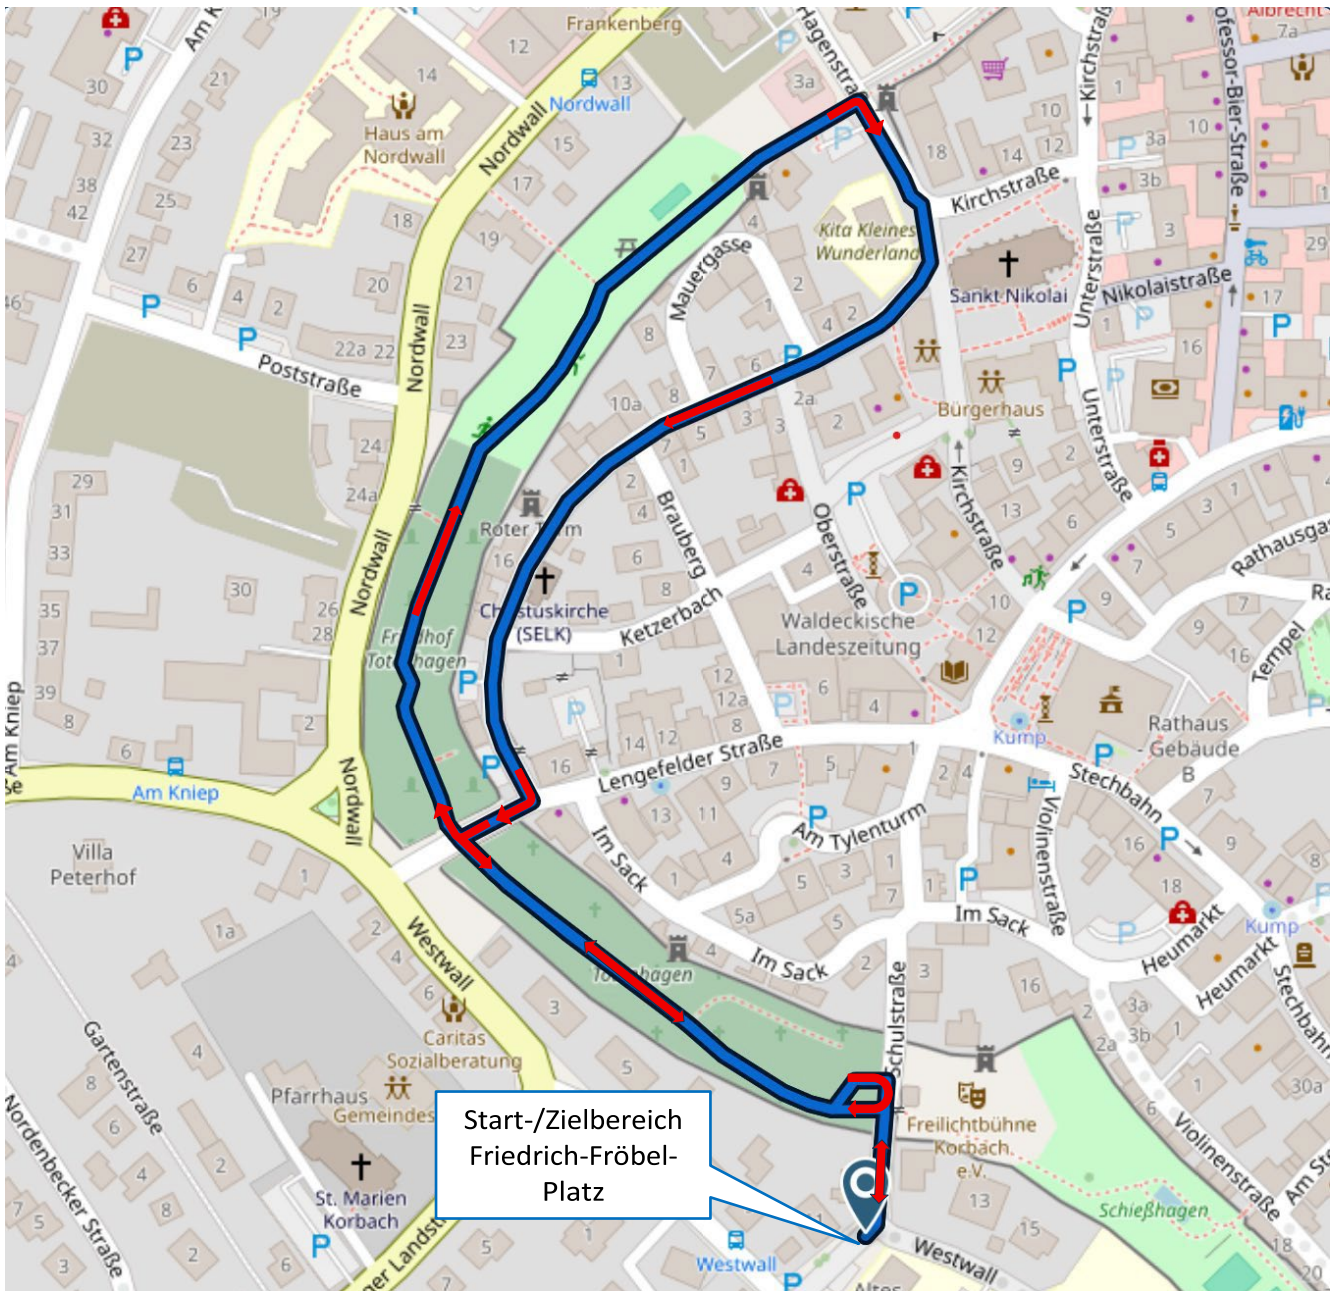

## AL 2026: Totenhagen-Ascher ca. 1260m

### Hauptlauf, Kurzstrecke, U10 bis U18

**Start/Ziel:** Friedrich-Fröbel-Platz

**Laufstrecke:** Schulstraße, Totenhagen, Hagenstraße (Fußweg), Ascher, Lengfelder Tor, Totenhagen Schulstraße

**Wendepunkt:** Ausgang Totenhagen/Schulstraße

- Hauptlauf (5 Runden, ca. 6000 m),
- Kurzstrecke (3 Runden, ca. 3700 m),
- U10 und U12 (1 Runde, ca. 1250 m),
- U14 und U16 (Start – Schulstraße - Totenhagen, 2 Runden Totenhagen/Ascher – Lengfelder Tor - Totenhagen – Schulstraße - Ziel, ca. 2000 m)

## AL 2026: Teamstaffel ca. 550 m

**Start/Ziel:** Friedrich-Fröbel-Platz

**Laufstrecke:** Schulstraße, Schießhagen, Violinenstraße, Im Sack, Schulstraße